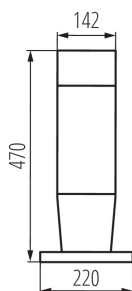

Architektonické svietidlo s vymeniteľným zdrojom svetla

Kanlux INVO OP je rada vonkajších architektonických svietidiel. Celá rodina sa skladá zo stĺpikov fasádnych svietidiel. V svietidlách Kanlux INVO budete používať svoju obľúbenú farbu svetla, pretože je prispôsobená vymeniteľným zdrojom s patičou E27.

VŠEOBECNÉ ÚDAJE:

Farba: grafit

Miesto montáže: na zabudovanie na zem

Miesto používania: vo vnútri a vonku

Minimálna vzdialenosť od osvetľovaného objektu: 0,5m

Vymeniteľný zdroj svetla: áno

Svetelný zdroj v súprave: nie

Dĺžka [mm]: 220

Šírka [mm]: 220

Výška [mm]: 470

TECHNICKÉ PARAMETRE:

Menovité napätie [V]: 220-240 AC

Menovitá frekvencia [Hz]: 50/60

Maximálny výkon [W]: max 20

Trieda ochrany proti zásahu el. prúdom: II

Materiál difúzora: plast

Zdroj svetla: GLS/CFL/LED

Pätica: E27

Rozpätie teploty prostredia, na ktorú môže byť výrobok vystavený [°C]: -20÷35

Svietidlo je vhodné na používanie so zdrojmi svetla s energetickými triedami: A++,A+,A,B,C,D,E

Materiál korpusu: plast

Typ pripojenia: svorkovnica

Rozpätie priemerov používaných vodičov [mm²]: 0,75÷1,5

Stupeň IP: 54

DODATOČNÉ INFORMÁCIE:

- Stínidlo mléčné