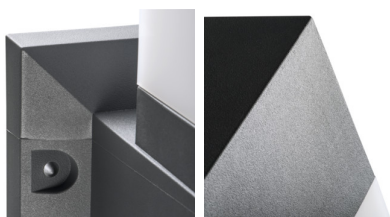

Architektonické svietidlo s vymeniteľným zdrojom svetla

Kanlux INVO OP je rada vonkajších architektonických svietidiel. Celá rodina sa skladá zo stĺpikov fasádnych svietidiel. V svietidlách Kanlux INVO budete používať svoju obľúbenú farbu svetla, pretože je prispôsobená vymeniteľným zdrojom s patičou E27.

VŠEOBECNÉ ÚDAJE:

Farba: grafit

Miesto montáže: na zabudovanie na zem

Miesto používania: vo vnútri a vonku

Minimálna vzdialenosť od osvetľovaného objektu: 0,5m

Vymeniteľný zdroj svetla: áno

Svetelný zdroj v súprave: nie

Materiál korpusu: plast

Typ pripojenia: svorkovnica

Rozpätie priemerov používaných vodičov [mm²]: 0,75÷1,5

Stupeň IP: 54

DODATOČNÉ INFORMÁCIE:

- Stínidlo mléčné

Architektonické svietidlo s vymeniteľným zdrojom svetla