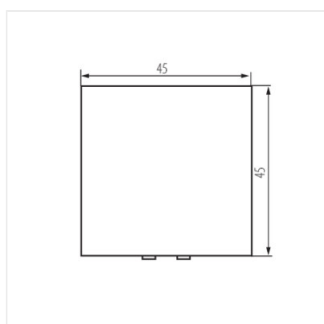

25314 BIURO 04-1055-102 bi

Schodiskový spínač, m45

BIURO 04-1055-102 bi **25314** biela

- Materiál: ABS
- Plast: ABS

25314 BIURO 04-1055-102 bi

Schodiskový spínač, m45

BIURO 04-1055-102 bi