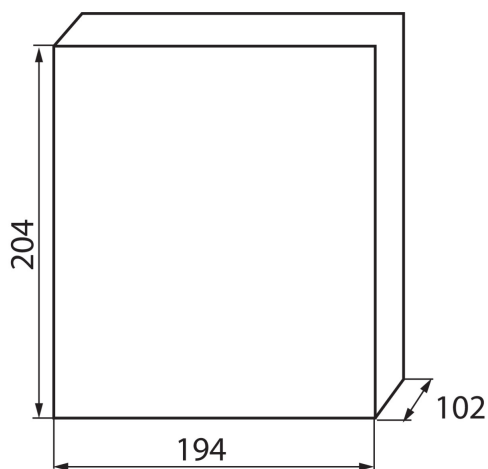

23610 KDB-S06T

Rozvádzač série KDB

VŠEOBECNÉ ÚDAJE:

Farba: biela / modrá

Farba dverí: modrá

Miesto montáže: na zabudovanie na stenu

Dĺžka [mm]: 194

Šírka [mm]: 102

Výška [mm]: 204

TECHNICKÉ PARAMETRE:

Menovité napätie [V]: 230/400 AC

Menovitý prúd [A]: 63

Menovitá frekvencia [Hz]: 50/60

Trieda ochrany proti zásahu el. prúdom: II

Materiál: plast

Počet modulov: 6P

Odolnosť voči teplote [°C]: 650

Stupeň IK: 07

Stupeň IP: 30

Počet riadkov: 1