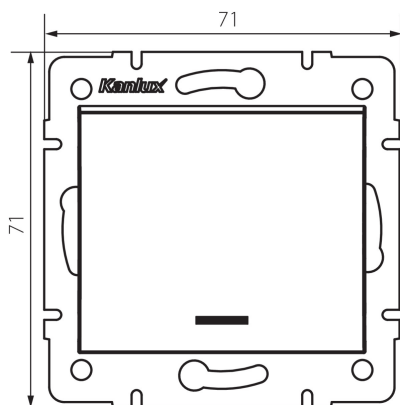

25078 LOGI 02-1110-102 bi

Jednoobvodový vypínač pre LED

VŠEOBECNÉ ÚDAJE:

Farba: biela

Miesto montáže: na zabudovanie do steny

Podsvietenie: áno

Šírka [mm]: 71

Výška [mm]: 71

Priemer montážnej krabice: 60

Montážna hĺbka: 25

TECHNICKÉ PARAMETRE:

Menovité napätie [V]: 250 AC

Materiál: ABS

Materiál kontaktov: CuZn70

Typ svorky: skrutková svorka

Plast: ABS

Počet pák: 1

Menovitý prúd [AX]: 10

Stupeň IP: 20