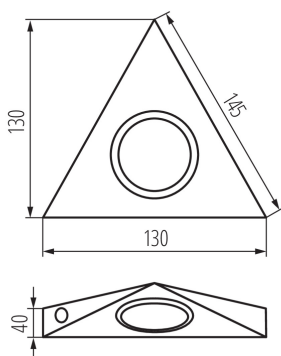

Bodové svietidlo pod nábytok

Rad bodoviek ZEPO je určené pre montáž pod skrinky na osvetlenie pracovných dosiek v kuchyni. Je dostupné vo verzii s vypínačom a bez. Pre správne fungovanie svietidla je potrebné použiť transformátor radu SET. Svetelné zdroje určené pre toto svietidlo sú JC s päticou G4.

VŠEOBECNÉ ÚDAJE:

Farba: matný chróm

Miesto montáže: na zabudovanie na strop

Miesto používania: vo vnútri

Minimálna vzdialenosť od osvetľovaného objektu: 0,3m

Spínač: áno

Vymeniteľný zdroj svetla: áno

Svetelný zdroj v súprave: nie

Dĺžka [mm]: 130

Šírka [mm]: 130

Výška [mm]: 40

Dĺžka vodiča [m]: 0.1

TECHNICKÉ PARAMETRE:

Menovité napätie [V]: 12 AC; 12 DC

Maximálny výkon [W]: max 20

Trieda ochrany proti zásahu el. prúdom: III

Materiál difúzora: sklo

Pätica: G4

Rozpätie teploty prostredia, na ktorú môže byť výrobok vystavený [°C]: 5÷25

Svietidlo je vhodné na používanie so zdrojmi svetla s energetickými triedami: A++,A+,A,B,C,D,E

Materiál korpusu: oceľ

Typ pripojenia: voľné konce káblov

Stupeň IP: 20

DODATOČNÉ INFORMÁCIE:

- svietidlá ZEPO LFD-T02 / SC, ZEPO LFD-T02 / SC / M, ZEPO LFD-T02 / S-BR / M sú vybavené vypínačom