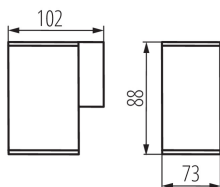

Záhradné svietidlo s vymeniteľným zdrojom svetla

IP
44

Záhradné svietidlá Kanlux GORI – kompletná séria, ktorú tvoria stenové a stĺpové svietidlá. Ich štvorcové, surové tvary sú odpoveďou na súčasné trendy. Všetky svietidlá Kanlux GORI majú vymeniteľné zdroje svetla, preto si môžete zvoliť ľubovoľnú farbu či intenzitu svetla.

VŠEOBECNÉ ÚDAJE:

Farba: antracit

Miesto montáže: k usadeniu na stene

Miesto používania: vo vnútri a vonku

Minimálna vzdialenosť od osvetľovaného objektu: 0,5m

Svetelný zdroj v súprave: ne

Smer svietenia svietidla: dole

Dĺžka [mm]: 73

Šírka [mm]: 102

Výška [mm]: 88

TECHNICKÉ PARAMETRE:

Menovité napätie [V]: 220-240 AC

Menovitá frekvencia [Hz]: 50

Maximálny výkon [W]: max 35

Trieda ochrany proti zásahu el. prúdom: I

Zdroj svetla: PAR16

Pätica: GU10

Rozpätie teploty prostredia, na ktorú môže byť výrobok vystavený [°C]: -20÷35

Materiál korpusu: hliníková zliatina

Materiál ochranného skla: tvrdené sklo

Typ pripojenia: skrutková svorkovnica

Rozpätie priemerov používaných vodičov [mm²]: 1÷2,5

Stupeň IP: 44