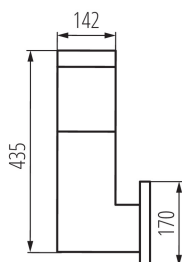

Architektonické svietidlo s vymeniteľným zdrojom svetla

Kanlux INVO OP je rada vonkajších architektonických svietidiel. Celá rodina sa skladá zo stĺpkov fasádnych svietidiel. V svietidlách Kanlux INVO budete používať svoju obľúbenú farbu svetla, pretože je prispôsobená vymeniteľným zdrojom s patičou E27.

VŠEOBECNÉ ÚDAJE:

Farba: grafit

Miesto montáže: na zabudovanie na stenu

Miesto používania: vo vnútri a vonku

Minimálna vzdialenosť od osvetľovaného objektu: 0,5m

Vymeniteľný zdroj svetla: áno

Svetelný zdroj v súprave: nie

Dĺžka [mm]: 170

Šírka [mm]: 170

Výška [mm]: 435

TECHNICKÉ PARAMETRE:

Menovité napätie [V]: 220-240 AC

Menovitá frekvencia [Hz]: 50/60

Maximálny výkon [W]: max 20

Trieda ochrany proti zásahu el. prúdom: II

Materiál difúzora: plast

Zdroj svetla: GLS/CFL/LED

Pätica: E27

Rozpätie teploty prostredia, na ktorú môže byť výrobok vystavený [°C]: -20÷35

Svietidlo je vhodné na používanie so zdrojmi svetla s energetickými triedami: A++,A+,A,B,C,D,E

Materiál korpusu: plast

Typ pripojenia: svorkovnica

Rozpätie priemerov používaných vodičov [mm²]: 0,75÷1,5

Stupeň IP: 54

DODATOČNÉ INFORMÁCIE:

- Stínidlo mléčné