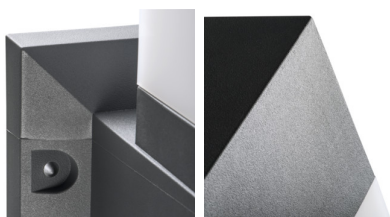

Architektonické svietidlo s vymeniteľným zdrojom svetla

Kanlux INVO OP je rada vonkajších architektonických svietidiel. Celá rodina sa skladá zo stĺpkov fasádnych svietidiel. V svietidlách Kanlux INVO budete používať svoju obľúbenú farbu svetla, pretože je prispôsobená vymeniteľným zdrojom s patičou E27.

VŠEOBECNÉ ÚDAJE:

Farba: grafit

Miesto montáže: na zabudovanie na stenu

Miesto používania: vo vnútri a vonku

Minimálna vzdialenosť od osvetľovaného objektu: 0,5m

Vymeniteľný zdroj svetla: áno

Svetelný zdroj v súprave: nie

Materiál korpusu: plast

Typ pripojenia: svorkovnica

Rozpätie priemerov používaných vodičov [mm²]: 0,75÷1,5

Stupeň IP: 54

DODATOČNÉ INFORMÁCIE:

- Stínidlo mléčné

Architektonické svietidlo s vymeniteľným zdrojom svetla