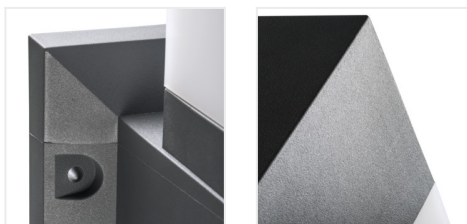

INVO OP

Architektonické svietidlo s vymeniteľným zdrojom svetla

[V] 220-240 AC	[Hz] 50	[IP] 54	[Temperature] -20÷35
[Area] 0,75÷1,5	[Distance] 0,5m	CE	EAC
		UK	CA

INVO OP 77-L-GR

Model	Price	Max Power	Light Source	Socket	Material	Installation
INVO OP EL-53-L-GR	29170	max 20	GLS/CFL/LED	E27	grafit	k usadeniu na stene
INVO OP 47-L-GR	29171	max 20	GLS/CFL/LED	E27	grafit	na zabudovanie na zem
INVO OP 77-L-GR	29172	max 20	GLS/CFL/LED	E27	grafit	na zabudovanie na zem
INVO OP 107-L-GR	29173	max 20	GLS/CFL/LED	E27	grafit	na zabudovanie na zem

Kanlux INVO OP je rada vonkajších architektonických svietidiel. Celá rodina sa skladá z stĺpikov a fasadových svietidiel. V svietidlách Kanlux INVO budete používať svoju oblubenú farvu svetla, pretože je prispôsobená vymeniteľným zdrojom s patičou E27.

- Stínidlo mléčné
- Materiál korpusu: plast
- Materiál difúzora: plast

INVO OP

Architektonické svietidlo s vymeniteľným zdrojom svetla

INVO OP EL-53-L-GR

INVO OP 47-L-GR

INVO OP 77-L-GR

INVO OP 107-L-GR

INVO OP EL-53