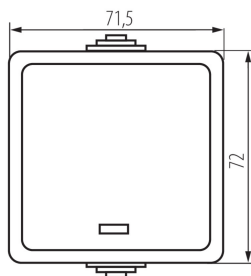

25355 TEKNO 05-1080-143 cz

Tlačítko LED

VŠEOBECNÉ ÚDAJE:

Farba: čierna

Miesto montáže: na zabudovanie na stenu

Podsvietenie: áno

TECHNICKÉ PARAMETRE:

Menovité napätie [V]: 250 AC

Materiál kontaktov: CuZn70

Typ svorky: skrutková svorka

Plast: ABS

Počet pák: 1

Menovitý prúd [AX]: 10

Stupeň IP: 54