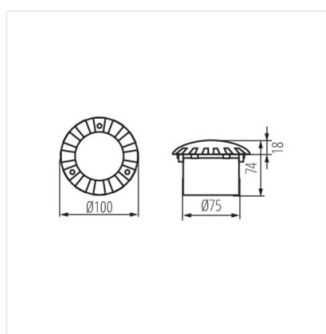

ROGER DL

Svietidlo ukotvené v zemi

 220-240 AC	 50	 20000			IP 66	 0,1m
	 -20÷35		IK 09	 0,3	 0,75	
CE	EAC	UK CA				

ROGER DL-LED12

Model	Code	[lm]	Tc [K]	Color
ROGER DL-LED12	07280	1	6000-6500	sivá
ROGER DL-2LED6	07281	1	6000-6500	sivá

- montážne krabička súčasťou balenia
- Materiál korpusu: oceľ
- Materiál ochranného skla: plast
- Materiál panela/rámika: hliníková zliatina

ROGER DL

Svietidlo ukotvené v zemi

ROGER DL-LED12

ROGER DL-2LED6