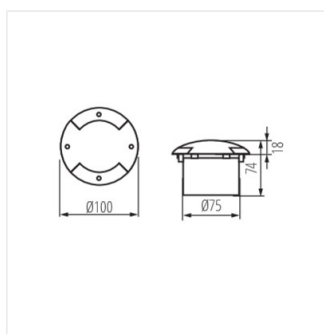

ROGER DL-2LED6