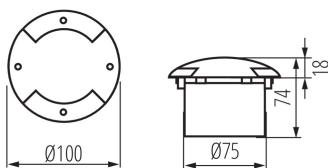

Svietidlo ukotvené v zemi

Kanlux ROGER DL je nájazdové svietidlo so zabudovaným LED modulom. Špecifický tvar tienidla rozvádza svetlo rovnomerne, čo sa premieťa do jedinečného svetelného efektu. Svetidlo má vysoký stupeň krytia IP66 a odolnosť proti mechanickému poškodeniu IK09.

VŠEOBECNÉ ÚDAJE:

Farba: sivá

Miesto montáže: do zeme

Miesto používania: vo vnútri a vonku

Minimálna vzdialenosť od osvetľovaného objektu: 0,1m

Možnosť spolupráce so stmievačom: nie

Vymeniteľný zdroj svetla: nie

Smer svietenia svietidla: horizontálny

Výška [mm]: 74

Priemer [mm]: 100

Dĺžka vodiča [m]: 0.3

Počet tesniacich tlmiviek: 1

Integrovaný LED zdroj svetla: áno

TECHNICKÉ PARAMETRE:

Menovité napätie [V]: 220-240 AC

Menovitá frekvencia [Hz]: 50/60

Maximálny výkon [W]: 1

Trieda ochrany proti zásahu el. prúdom: I

Typ diódy: LED DIP

Farba svetla: studená biela

Teplota farby [K]: 6000-6500

Životnosť [h]: 20000

Rozpätie teploty prostredia, na ktorú môže byť výrobok vystavený [°C]: -20÷35

Materiál korpusu: oceľ

Materiál panela/rámika: hliníková zliatina

Materiál ochranného skla: plast

Typ pripojenia: voľné konce káblov

Prierez kábelu [mm²]: 0,75

Súčasťou svietidla sú integrované lampy LED s energetickými triedami: A++,A+,A

Doba nahrievania lampy [s]: ≤1

Doba zapnutia lampy [s]: ≤0,5

Prípustný statický tlak [kN]: 5

Stupeň IK: 09

Stupeň IP: 66

DODATOČNÉ INFORMÁCIE: