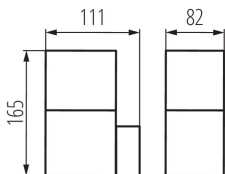

29010 VADRA 16L-UP

Záhradné svietidlo s vymeniteľným zdrojom svetla

Externé svietidlá Kanlux VADRA sú určené na montáž na stene alebo na pevnom podklade (ako stĺpy). Kanlux VADRA majú vymeniteľné zdroje svetla, preto si vy sami môžete zvoliť ľubovoľnú farbu či intenzitu svetla.

VŠEOBECNÉ ÚDAJE:

Farba: antracit

Miesto montáže: na zabudovanie na stenu

Miesto používania: vo vnútri a vonku

Minimálna vzdialenosť od osvetľovaného objektu: 0,2m

Vymeniteľný zdroj svetla: áno

Svetelný zdroj v súprave: nie

Smer svietenia svietidla: hore

Dĺžka [mm]: 111

Šírka [mm]: 111

Výška [mm]: 82

TECHNICKÉ PARAMETRE:

Menovité napätie [V]: 220-240 AC

Menovitá frekvencia [Hz]: 50/60

Maximálny výkon [W]: max 11

Trieda ochrany proti zásahu el. prúdom: I

Materiál difúzora: plast

Zdroj svetla: GLS/CFL/LED

Pätica: E27

Rozpätie teploty prostredia, na ktorú môže byť výrobok vystavený [°C]: -20÷35

Svietidlo je vhodné na používanie so zdrojmi svetla s energetickými triedami: A++,A+,A,B,C,D,E

Materiál korpusu: hliníková zliatina

Typ pripojenia: skrutková svorkovnica

Rozpätie priemerov používaných vodičov [mm²]: 1,5÷2,5

Stupeň IP: 44

DODATOČNÉ INFORMÁCIE:

- Maximálna výška zdroja svetla 110 mm
- VADRA 21L-UP SE - svietidlo so snímačom pohybu PIR