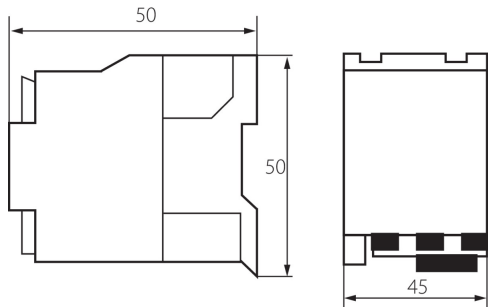

### VŠEOBECNÉ ÚDAJE:

**Kategória používania:** AC-3

**Farba:** biela

**Miesto montáže:** na liste TH35