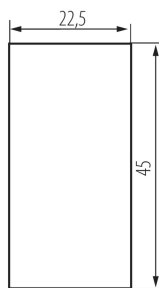

25311 BIURO 04-1070-102 bi

Křížový spínač

VŠEOBECNÉ ÚDAJE:

Farba: biela

Miesto montáže: slot 45x45

Podsvietenie: netýka sa

Šírka [mm]: 22.5

Výška [mm]: 45

Montážna hĺbka: 25

TECHNICKÉ PARAMETRE:

Menovité napätie [V]: 250 AC

Materiál: ABS

Typ svorky: skrutková svorka

Plast: ABS

Počet pák: 1

Počet modulov: 1

Menovitý prúd [AX]: 16