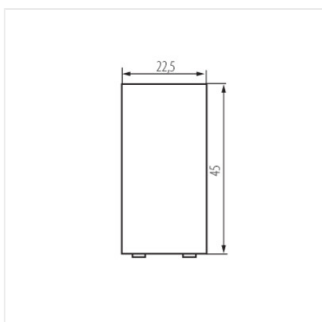

25311 BIURO 04-1070-102 bi

Křížový spínač

BIURO 04-1070-102 bi **25311** biela

- Materiál: ABS
- Plast: ABS

25311 BIURO 04-1070-102 bi

Křížový spínač

BIURO 04-1070-102 bi