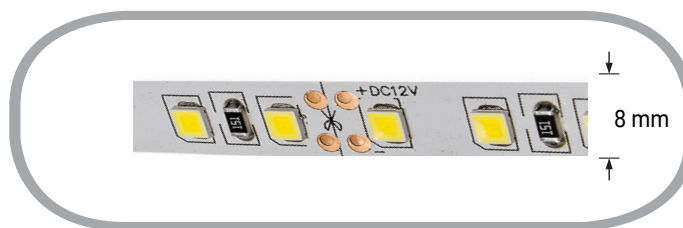

# 120SMD/m 9,6W/m 12V Premium LED Streifen 3528 Neutralweiß 5m

## Leistung u. Lichtfarbe

# Technische Daten

<b>Artikelnummer</b>	4740
<b>Abstrahlwinkel</b>	120°
<b>Marke</b>	Optonica
<b>Farbcode</b>	845
<b>Lichtfarbe</b>	Neutralweiß (KW)
<b>Farbtemperatur</b>	4500K
<b>Dimmbar</b>	Ja
<b>EAN Code</b>	3800156647404
<b>Energieverbrauch</b>	9,6 kWh/1000h
<b>Energieeffizienz</b>	G
<b>Nennlichtstrom</b>	600 lm/m
<b>Kürzbar</b>	Segmentweise (2,5cm), an der gekennzeichneten Stelle
<b>Betriebsspannung</b>	DC 12V
<b>Einschaltzeit</b>	0.2s
<b>IP-Schutzklasse</b>	20
<b>Lebensdauer Diode</b>	35 000 Stunden
<b>Lichtstromstabilität</b>	70%
<b>Material</b>	flexible Leiterplatte (PCB)
<b>Befestigung</b>	Wärmeleitendes, doppelseitiges Klebeband
<b>LED-Typ</b>	3528 - 120 SMD/m
<b>Schaltzyklen</b>	100 000x
<b>Betriebsfrequenz</b>	50-60Hz
<b>Leistung</b>	9,6W/m
<b>Kühlprofil benötigt ?</b>	Ja
<b>Farbwiedergabewert</b>	>80
<b>Verpackungsgröße</b>	160x185x10 mm
<b>Produktgröße</b>	8 x 1 x 5000 mm
<b>Betriebstemperatur</b>	-30°C / +50°C
<b>Garantie</b>	2 Jahre
<b>Vergleichsleistung</b>	150W
<b>Produktgewicht</b>	62 g