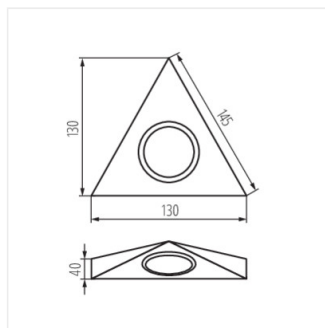

ZEPO LFD-T02