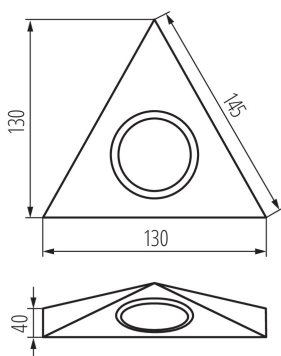

Bodové svietidlo pod nábytok

Rad bodoviek ZEPO je určené pre montáž pod skrinky na osvetlenie pracovných dosiek v kuchyni. Je dostupné vo verzii s vypínačom a bez. Pre správne fungovanie svietidla je potrebné použiť transformátor radu SET. Svetelné zdroje určené pre toto svietidlo sú JC s päticou G4.

VŠEOBECNÉ ÚDAJE:

Farba: matný chróm

Miesto montáže: na zabudovanie na strop

Miesto používania: vo vnútri

Minimálna vzdialenosť od osvetľovaného objektu: 0,3m

Vymeniteľný zdroj svetla: áno

Svetelný zdroj v súprave: nie

Dĺžka [mm]: 130

Šírka [mm]: 130

Výška [mm]: 40

Dĺžka vodiča [m]: 0.1

TECHNICKÉ PARAMETRE:

Menovité napätie [V]: 12 AC; 12 DC

Maximálny výkon [W]: max 20

Trieda ochrany proti zásahu el. prúdom: III

Materiál difúzora: sklo

Pätica: G4

Rozpätie teploty prostredia, na ktorú môže byť výrobok vystavený [°C]: 5÷25

Svietidlo je vhodné na používanie so zdrojmi svetla s energetickými triedami: A++,A+,A,B,C,D,E

Materiál korpusu: oceľ

Typ pripojenia: voľné konce káblov

Stupeň IP: 20

DODATOČNÉ INFORMÁCIE:

- svietidlá ZEPO LFD-T02 / SC, ZEPO LFD-T02 / SC / M, ZEPO LFD-T02 / S-BR / M sú vybavené vypínačom