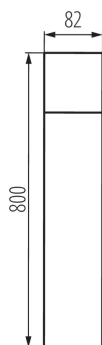

Záhradné svietidlo s vymeniteľným zdrojom svetla

Externé svietidlá Kanlux VADRA sú určené na montáž na stene alebo na pevnom podklade (ako stĺpy). Kanlux VADRA majú vymeniteľné zdroje svetla, preto si vy sami môžete zvoliť ľubovoľnú farbu či intenzitu svetla.

### VŠEOBECNÉ ÚDAJE:

**Farba:** antracit

**Miesto montáže:** na zabudovanie na zem

**Miesto používania:** vo vnútri a vonku

**Minimálna vzdialenosť od osvetľovaného objektu:** 0,2m

**Vymeniteľný zdroj svetla:** áno

**Svetelný zdroj v súprave:** nie

**Smer svietenia svietidla:** hore

**Dĺžka [mm]:** 82

**Šírka [mm]:** 82

**Výška [mm]:** 800

**Typ pripojenia:** skrutková svorkovnica

**Rozpätie priemerov používaných vodičov [mm<sup>2</sup>]:** 1,5÷2,5

**Stupeň IP:** 44