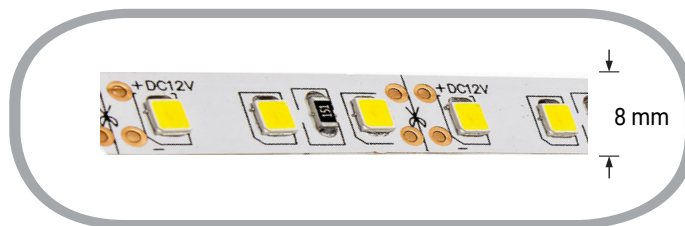

120SMD/m 9,6W/m 12V Premium LED Streifen 3528 Warmweiß 5m

Leistung u. Lichtfarbe

Technische Daten

Artikelnummer	4711
Abstrahlwinkel	120°
Marke	Optonica
Farbcode	828
Lichtfarbe	Warmweiß (WW)
Farbtemperatur	2800K
Dimmbar	Ja
EAN Code	3800156647114
Energieverbrauch	9,6 kWh/1000h
Energieeffizienz	G
Nennlichtstrom	600 lm/m
Kürzbar	Segmentweise (2,5cm), an der gekennzeichneten Stelle
Betriebsspannung	DC 12V
Einschaltzeit	0.2s
IP-Schutzklasse	20
Lebensdauer Diode	35 000 Stunden
Lichtstromstabilität	70%
Material	flexible Leiterplatte (PCB)
Befestigung	Wärmeleitendes, doppelseitiges Klebeband
LED-Typ	3528 - 120 SMD/m
Schaltzyklen	100 000x
Betriebsfrequenz	50-60Hz
Leistung	9,6W/m
Kühlprofil benötigt ?	Ja
Farbwiedergabewert	>80
Verpackungsgröße	160 x 185 x 10 mm
Produktgröße	8 x 1 x 5000 mm
Betriebstemperatur	-30°C / +50°C
Garantie	2 Jahre
Vergleichsleistung	150W
Produktgewicht	62 g