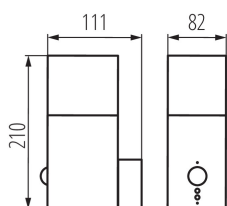

29011 VADRA 21L-UP SE

Záhradné svietidlo s vymeniteľným zdrojom svetla

Externé svietidlá Kanlux VADRA sú určené na montáž na stene alebo na pevnom podklade (ako stĺpy). Kanlux VADRA majú vymeniteľné zdroje svetla, preto si vy sami môžete zvoliť ľubovoľnú farbu či intenzitu svetla.

VŠEOBECNÉ ÚDAJE:

Farba: antracit
Miesto montáže: na zabudovanie na stenu
Miesto používania: vo vnútri a vonku
Mikro medzera medzi kontaktami relé: áno
Minimálna vzdialenosť od osvetľovaného objektu: 0,2m
Wykrywanie ruchu: áno
Vymeniteľný zdroj svetla: áno
Svetelný zdroj v súprave: nie
Smer svietenia svietidla: hore
Dĺžka [mm]: 82
Šírka [mm]: 111
Výška [mm]: 210
Nastavenie citlivosti: áno

TECHNICKÉ PARAMETRE:

Menovité napätie [V]: 220-240 AC
Menovitá frekvencia [Hz]: 50/60
Maximálny výkon [W]: max 11
Trieda ochrany proti zásahu el. prúdom: I
Materiál difúzora: plast
Zdroj svetla: GLS/CFL/LED
Pätica: E27
Rozpätie teploty prostredia, na ktorú môže byť výrobok vystavený [°C]: -20÷35
Svietidlo je vhodné na používanie so zdrojmi svetla s energetickými triedami: A++,A+,A,B,C,D,E
Materiál korpusu: hliníková zliatina
Typ snímača: PIR
Typ pripojenia: skrutková svorkovnica
Rozpätie priemerov používaných vodičov [mm²]: 1,5÷2,5
Doba činnosti snímača [sekunda-minúta]: 10-4
uhol snímača [°]: 90
Nastavenie úrovne intenzity osvetlenia, pri ktorom snímač deteguje pohyb [lx]: 10
Stupeň IP: 44
Dosah čidla [m]: max 7

DODATOČNÉ INFORMÁCIE:

- Maximálna výška zdroja svetla 110 mm