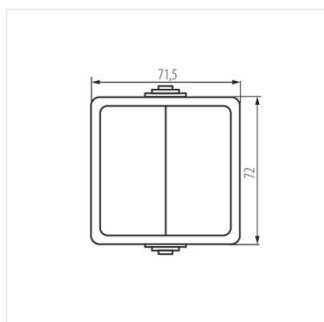

25352 TEKNO 05-1028-143 cz

Dvojpolový spínač

TEKNO 05-1028-143 cz **25352** čierna

- Plast: ABS

TEKNO 05-1028-143 cz