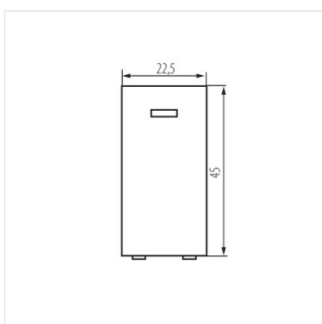

25306 BIURO 04-1140-102 bi

Schodový spínač LED

BIURO 04-1140-102 bi **25306** biela

- Materiál: ABS
- Plast: ABS

25306 BIURO 04-1140-102 bi

Schodový spínač LED

BIURO 04-1140-102 bi