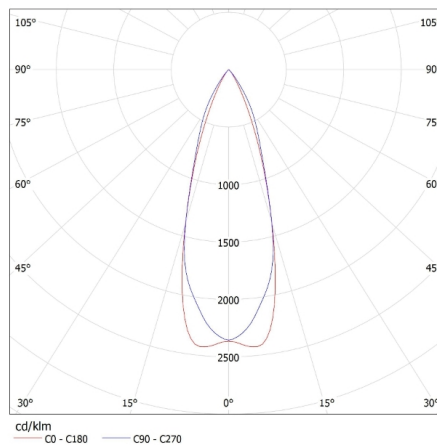

KANLUX S.A. (kat 26738) APRILA DTO-W i PRO GU10 LED 7WS3 / LDC (Polar)

Luminaire: KANLUX S.A. (kat 26738) APRILA DTO-W i PRO GU10 LED 7WS3
Lamps: 1 x PRO GU10 LED 7WS3-WW