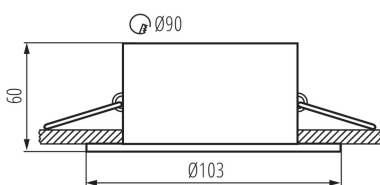

Ozdobný prsteň-komponent svietidla

Vstavané bodové svietidlo APRILA je rada bielych dekoratívnych prsteňov z hliníku. Majú jednoduchý tvar a možnosť regulácie smeru svetla v rozmedzí 20°. Dá sa do nich použiť ako päťica GU10 tak i Gx5,3 podľa požiadaviek klienta.

VŠEOBECNÉ ÚDAJE:

Farba: matná biela

Povinnosť používania samotienených lúčov: áno

Miesto montáže: na zabudovanie do stropu

Miesto používania: vo vnútri

Minimálna vzdialenosť od osvetľovaného objektu: 0,5m

dekoratívny krúžok bez keramického držiaka: áno

Vymeniteľný zdroj svetla: áno

Výrobok nie je vhodný na zakrytie termoizolačným materiálom: áno

Svetelný zdroj v súprave: nie

Výška [mm]: 60

Priemer [mm]: 103

Montážny otvor [mm]: Ø90

TECHNICKÉ PARAMETRE:

Menovité napätie [V]: 12 AC; 12 DC; 220-240 AC

Maximálny výkon [W]: max 35

Trieda ochrany proti zásahu el. prúdom: II/III

Zdroj svetla: MR16/PAR16

Päťica: Gx5,3/GU10

Rozpätie teploty prostredia, na ktorú môže byť výrobok vystavený [°C]: 5÷25

Svietidlo je vhodné na používanie so zdrojmi svetla s energetickými triedami: A++,A+,A,B,C,D,E

Materiál korpusu: hliníková zliatina

Nastavenie uhlov svietidla: v jednej osi

Nastavenie uhlov svietidla [°]: 20

Stupeň IP: 20

DODATOČNÉ INFORMÁCIE:

- Dekoračný krúžok bez päťica