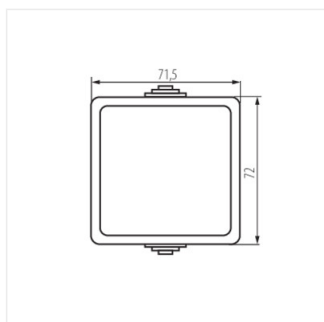

25350 TEKNO 05-1021-143 cz

Tlačítko

TEKNO 05-1021-143 cz **25350** čierna

- Plast: ABS

TEKNO 05-1021-143 cz