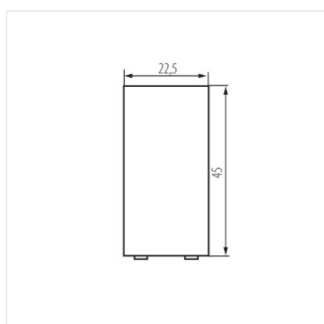

## 25305 BIURO 04-1050-102 bi

Schodový spínač

BIURO 04-1050-102 bi **25305** biela

- Materiál: ABS
- Plast: ABS