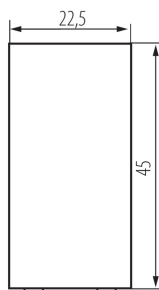

25305 BIURO 04-1050-102 bi

Schodový spínač

VŠEOBECNÉ ÚDAJE:

Farba: biela

Miesto montáže: slot 45x45

Podsvietenie: netýka sa

Šírka [mm]: 22.5

Výška [mm]: 45

Montážna hĺbka: 25

TECHNICKÉ PARAMETRE:

Menovité napätie [V]: 250 AC

Materiál: ABS

Typ svorky: skrutková svorka

Plast: ABS

Počet pák: 1

Počet modulov: 1

Menovitý prúd [AX]: 16