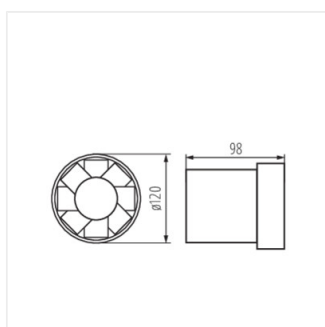

WIR WK-10

			 [dB]	 [m³/h]			
WIR WK-10	70900	19	39	100			
WIR WK-12	70901	20	41	150			
WIR WK-15	70903	22	41	200			

WIR WK

Ventilátor

WIR WK-10

WIR WK-12

WIR WK-15

WIR WK-10