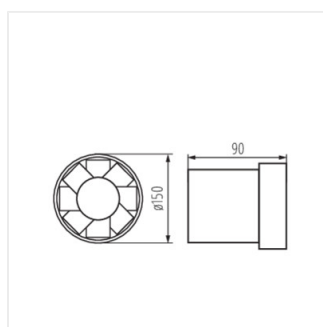

WIR WK

Ventilátor

WIR WK-15