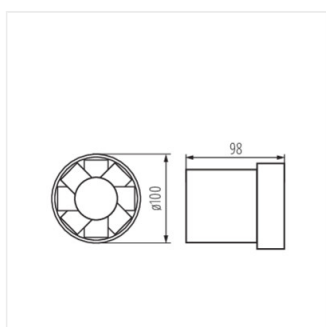

WIR WK-10

			 [dB]	 [m³/h]			
WIR WK-10	70900	19	39	100			
WIR WK-12	70901	20	41	150			
WIR WK-15	70903	22	41	200			

WIR WK

Ventilátor

WIR WK-10

WIR WK-12

WIR WK-15

WIR WK-10