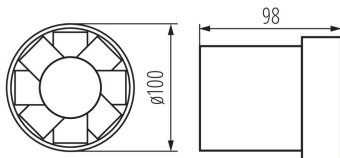

### VŠEOBECNÉ ÚDAJE:

**Farba:** biela

**Miesto montáže:** na zabudovanie do steny

**Miesto používania:** vo vnútri

**Šírka [mm]:** 98

**Priemer [mm]:** 100

**Montážny otvor [mm]:** Ø100