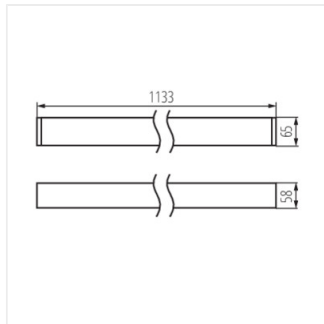

### Lineárne LED svietidlo

AL 23W-840-MPR-B-NT

AL 23W-840-MPR-SR-NT

AL 23W-840-MPR-W-NT

AL 23W-840-RST-B-NT

AL 23W-840-RST-SR-NT

AL 23W-840-RST-W-NT

AL 23W-830-MAT-B-NT