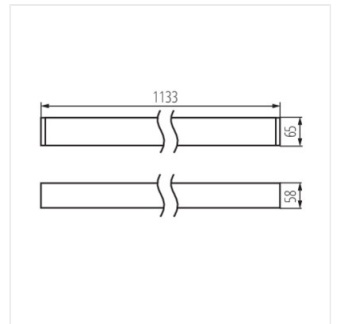

AL 23W-830-MPR-B-NT