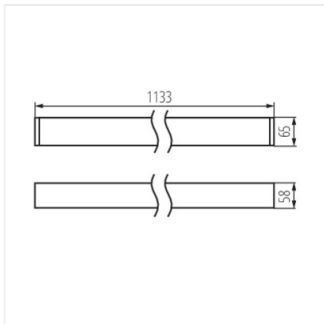

AL 23W-830-MAT-B-NT