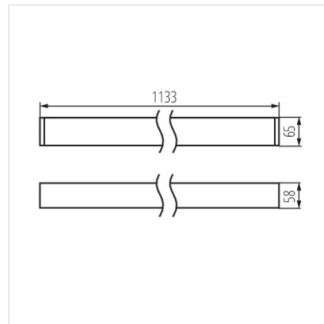

AL 23W-830-MAT-W-NT