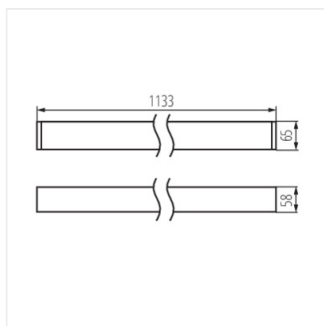

## ALIN LED 23W 1133mm NT

Lineárne LED svietidlo

AL 23W-830-RST-W-NT

AL 23W-840-MAT-B-NT

AL 23W-840-MAT-SR-NT

AL 23W-840-MAT-W-NT

AL 23W-840-MPR-B-NT

AL 23W-840-MPR-SR-NT