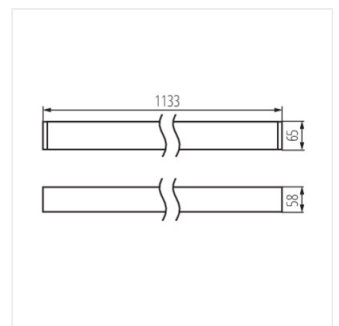

AL 23W-840-RST-B-NT