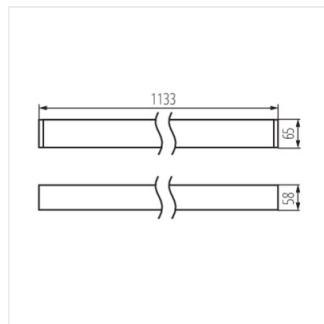

AL 23W-840-RST-W-NT