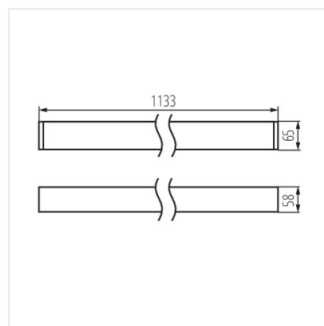

## ALIN LED 23W 1133mm NT

Lineárne LED svietidlo

AL 23W-830-RST-W-NT

AL 23W-840-MAT-B-NT

AL 23W-840-MAT-SR-NT

AL 23W-840-MAT-W-NT

AL 23W-840-MPR-B-NT

AL 23W-840-MPR-SR-NT