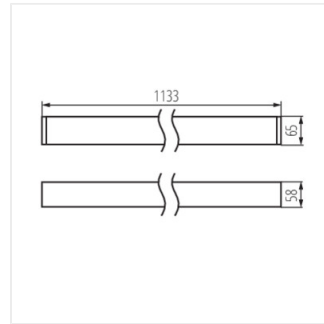

## ALIN LED 23W 1133mm NT

Lineárne LED svietidlo

AL 23W-830-RST-W-NT

AL 23W-840-MAT-B-NT

AL 23W-840-MAT-SR-NT

AL 23W-840-MAT-W-NT

AL 23W-840-MPR-B-NT

AL 23W-840-MPR-SR-NT