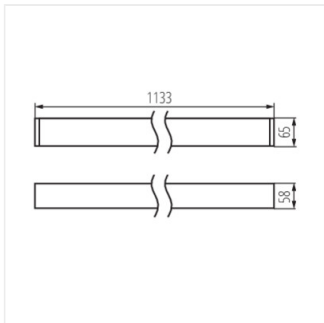

AL 23W-830-MPR-SR-NT