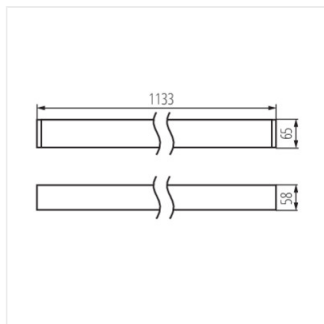

AL 23W-840-RST-SR-NT