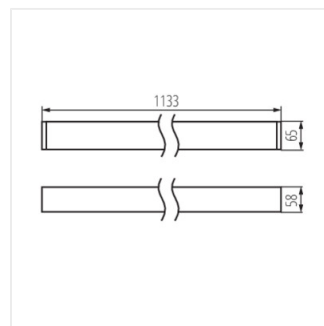

## ALIN LED 23W 1133mm NT

Lineárne LED svietidlo

AL 23W-830-RST-W-NT

AL 23W-840-MAT-B-NT

AL 23W-840-MAT-SR-NT

AL 23W-840-MAT-W-NT

AL 23W-840-MPR-B-NT

AL 23W-840-MPR-SR-NT