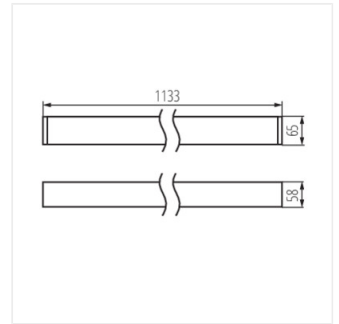

## ALIN LED 23W 1133mm NT

Lineárne LED svietidlo

AL 23W-830-RST-W-NT

AL 23W-840-MAT-B-NT

AL 23W-840-MAT-SR-NT

AL 23W-840-MAT-W-NT

AL 23W-840-MPR-B-NT

AL 23W-840-MPR-SR-NT