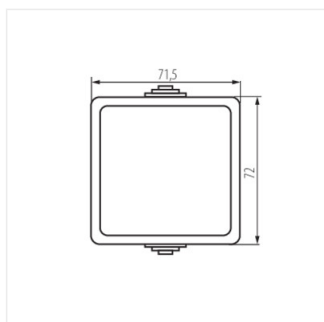

25349 TEKNO 05-1050-143 cz

Schodový spínač

TEKNO 05-1050-143 cz **25349** čierna

- Plast: ABS

TEKNO 05-1050-143 cz