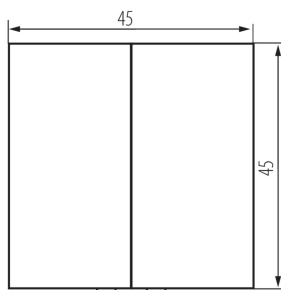

25304 BIURO 04-1001-102 bi

Dvojpólový spínač

VŠEOBECNÉ ÚDAJE:

Farba: biela

Miesto montáže: slot 45x45

Podsvietenie: nie

Šírka [mm]: 22.5

Výška [mm]: 45

Montážna hĺbka: 25

TECHNICKÉ PARAMETRE:

Menovité napätie [V]: 250 AC

Materiál: ABS

Typ svorky: skrutková svorka

Plast: ABS

Počet pák: 1

Počet modulov: 2

Menovitý prúd [AX]: 16