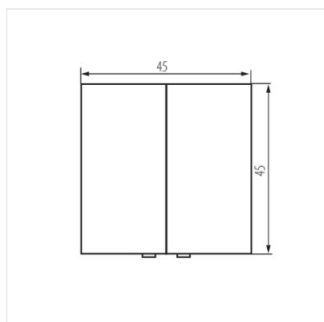

25304 BIURO 04-1001-102 bi

Dvojpólový spínač

BIURO 04-1001-102 bi **25304** biela

- Materiál: ABS
- Plast: ABS

25304 BIURO 04-1001-102 bi

Dvojpólový spínač

BIURO 04-1001-102 bi