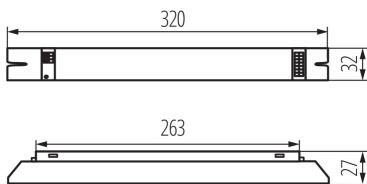

Predradník BL

VŠEOBECNÉ ÚDAJE:

Farba: strieborná

Miesto používania: vo vnútri

Možnosť spolupráce so stmievačom: ne

Dĺžka [mm]: 320

Šírka [mm]: 32

Výška [mm]: 27

TECHNICKÉ PARAMETRE:

Menovité napätie [V]: 220-240 AC

Menovitý prúd [A]: 0.51

Menovitá frekvencia [Hz]: 50

λ : 0,98

Menovitý výkon [W]: 2 x 58

Trieda ochrany proti zásahu el. prúdom: I

Materiál: oceľ