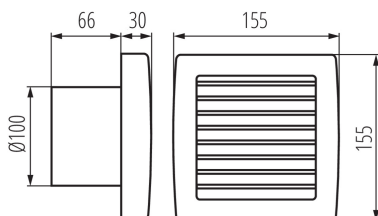

Ventilátor

Ventilátory série Kanlux TWISTER AOL sú k dispozícii v dvoch veľkostiach, v priemeroch 100 a 120 mm. Sú vyrobené z plastu v bielej farbe. Ich výkon je 19 a 20 W. Počet otáčok z každej veľkosti je 2550/min.

VŠEOBECNÉ ÚDAJE:

Farba: biela

Miesto montáže: na zabudovanie do steny

Miesto používania: vo vnútri

Automatická žalúzia: áno

Dĺžka [mm]: 155

Šírka [mm]: 96

Výška [mm]: 155

Montážny otvor [mm]: Ø100

TECHNICKÉ PARAMETRE:

Menovité napätie [V]: 220-240 AC

Menovitá frekvencia [Hz]: 50/60

Maximálny výkon [W]: 19

Trieda ochrany proti zásahu el. prúdom: II

Otáčky motora: 2550

Typ pripojenia: svorkovnica