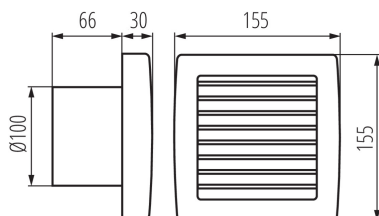

Ventilátor

Ventilátory série Kanlux TWISTER AOL sú k dispozícii v dvoch veľkostiach, v priemeroch 100 a 120 mm. Sú vyrobené z plastu v bielej farbe. Ich výkon je 19 a 20 W. Počet otáčok z každej veľkosti je 2550/min.

### VŠEOBECNÉ ÚDAJE:

**Farba:** biela

**Miesto montáže:** na zabudovanie do steny

**Miesto používania:** vo vnútri

**Časový vypínač:** áno

**Automatická žalúzia:** áno

**Dĺžka [mm]:** 155

**Šírka [mm]:** 96

**Výška [mm]:** 155

**Montážny otvor [mm]:** Ø100