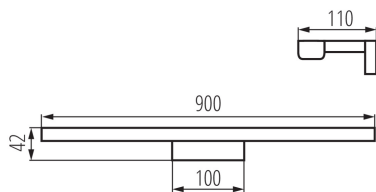

VŠEOBECNÉ ÚDAJE:

Farba: biela

Miesto montáže: k usadeniu na stenu

Miesto používania: vo vnútri

Minimálna vzdialenosť od osvetľovaného objektu: 0,1m

Možnosť spolupráce so stmievačom: ne

Smer svietenia svietidla: dole

Dĺžka [mm]: 900

Šírka [mm]: 110

Výška [mm]: 41

Integrovaný LED zdroj svetla: áno

TECHNICKÉ PARAMETRE:

Menovité napätie [V]: 220-240 AC

Menovitá frekvencia [Hz]: 50

Maximálny výkon [W]: 15

Typ pripojenia: skrutková svorkovnica

Rozpätie priemerov používaných vodičov [mm²]: 0,75÷1,5

Doba nahrievania lampy [s]: ≤ 1

Doba zapnutia lampy [s]: $\leq 0,5$

Nástenné LED svietidlo

Stupeň IP: 44