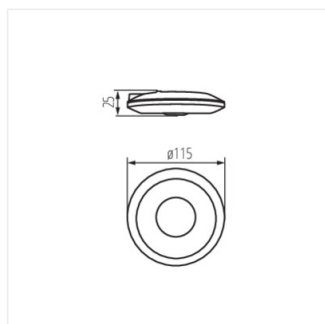

23452 ZONA FLAT-W

Snímač pohybu PIR

 [V] 220-240 AC	 [Hz] 50/60	 [°] 2000	 IP 20			
 F	 [m] max 8	 [°] H360/V120	 [s] - [min] 10-15	 PIR	 [lx] 3-2000	 [°C] 5÷25
	 [mm] 0,75÷1,5					

ZONA FLAT-W **23452** 2000 na zabudovanie na strop H360/V120 10-15 PIR

Kanlux ZONA FLAT je snímač pohybu s maximálnym dosahom detekcie pohybu 8m. Jeho maximálny horizontálny uhol činnosti je zase 360 stupňov. Pri senzore ZONA máte možnosť upraviť dobu osvetlenia od 10 s do 15 minút a tiež nastaviť úroveň intenzity okolného svetla, pri ktorej bude zariadenie pracovať.

- maximálny dosah snímača je 8m
- maximálny horizontálny detekčný uhol snímača je 360 °
- možnosť nastavenia času svietenia v rozmedzí od 10s do 15 min.
- možnosť nastavenia svetelnej intenzity, pri ktorej zariadenie pracuje
- detekcia pohybu 0.6-1.5m/s
- maximálny vertikálny detekčný uhol snímača je 120 °
- Materiál: plast