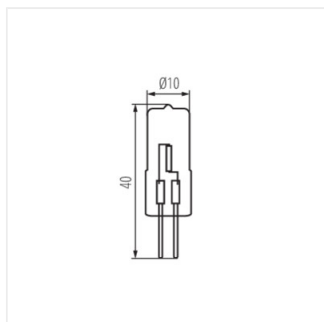

JC-20W GY6.35; 35W GY6.35;
50W GY6.35

JC-20W GY6.35; 35W GY6.35;
50W GY6.35