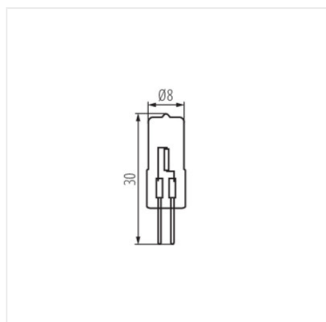

Halogónový svetelný zdroj

JC-5W G4; 10W G4; 20W G4; 35W G4

	[W]	[lm]	T _c [K]		
JC-5W G4	10720	5	60	2700	G4 B
JC-10W G4	10722	10	120	2700	G4 C
JC-20W G4	10724	20	330	2700	G4 C
JC-20W GY6,35	10730	20	330	2700	GY6,35 C
JC-35W GY6,35	10732	35	600	2700	GY6,35 C
JC-50W GY6,35	10734	50	950	2700	GY6,35 C

- Materiál difúzora: sklo

Halogénový svetelný zdroj

JC-5W G4; 10W G4; 20W G4;
35W G4

JC-20W GY6.35; 35W GY6.35;
50W GY6.35

JC-5W G4; 10W G4; 20W G4;
35W G4

JC-20W GY6.35; 35W GY6.35;
50W GY6.35