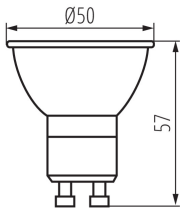

#### VŠEOBECNÉ ÚDAJE:

**Lampa je určená na bodové osvetlenie:** netýka sa  
**Možnosť spolupráce so stmievačom:** len so špecifickými  
stmievačmi

**Šírka [mm]:** 50

**Výška [mm]:** 57

**Priemer [mm]:** 50

**Hĺbka [mm]:** 50