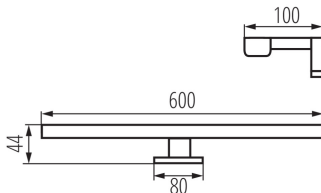

Oprawa meblowa liniowa LED

Kanlux ASTIM je kúpeľňové svetidlo so zvýšeným stupňom ochrany (IP44). Tieto svetidlá možno namontovať na rám zrkadla alebo na skriňu. Vďaka trom univerzálnym farbám ho môžete zladit' do kúpeľni s tradičným alebo moderným dekorom.

VŠEOBECNÉ ÚDAJE:

Farba: čierna

Miesto montáže: k zabudovaniu na zem

Miesto používania: vo vnútri

Minimálna vzdialenosť od osvetľovaného objektu: 0,1m

Možnosť spolupráce so stmievačom: ne

Smer svietenia svetidla: dole

Dĺžka [mm]: 600

Šírka [mm]: 100

Výška [mm]: 44

Integrovaný LED zdroj svetla: áno

TECHNICKÉ PARAMETRE:

Menovité napätie [V]: 220-240 AC

Menovitá frekvencia [Hz]: 50

Maximálny výkon [W]: 12

Trieda ochrany proti zásahu el. prúdom: II

Materiál difúzora: plast

Typ diódy: LED SMD

Svetelný tok [lm]: 1050

Užitočný svetelný tok svetelného zdroja svetla Φ_{use} [lm]: 1450

Užitočný svetelný tok svetelného zdroja svetla Φ_{use} [lm]: v guli (360°)

Farba svetla: biela

Náhradná teplota chromatickosti [K]: 4000

Farebná konzistencia v MacAdamových elipsách: ≤ 6

Index podania farieb: 80

Životnosť [h]: 25000

Počet cyklov zap./vyp.: ≥ 15000

Svetelná účinnosť lampy [lm/W]: 88

Rozpätie teploty prostredia, na ktorú môže byť výrobok vystavený [°C]: 5÷30

Materiál korpusu: hliníková zliatina

Typ pripojenia: skrutková svorkovnica

Rozpätie priemerov používaných vodičov [mm²]: 0,75÷1,5

Doba nahrievania lampy [s]: ≤ 1

Doba zapnutia lampy [s]: $\leq 0,5$

Stupeň IP: 44