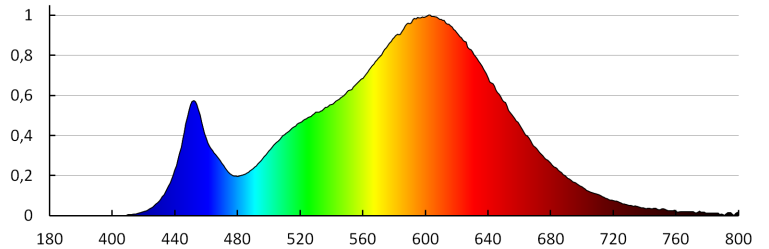

Stupeň IP: 65/20