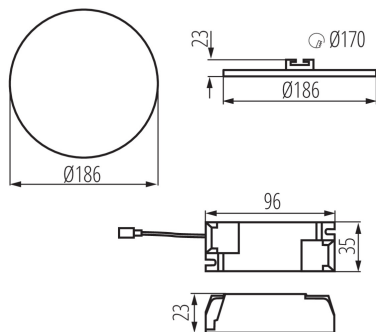

Svietidlo typu downlight

IP
65/20

ultra
SLIM
panel

HIGH
quality

Kanlux AREL LED je nová rodina downlightu, ktoré nemajú rámeček. Vďaka vysokému stupňu krytia IP65/20 a jedinečnému, jednoduchému a zároveň prekvapivému dizajnu sa Kanlux AREL LED hodí do každého interiéru. Vďaka unikátnemu dizajnu má panel hrúbku iba 9 mm - najtenší panel na trhu.

VŠEOBECNÉ ÚDAJE:

Farba: biela

Miesto montáže: na zabudovanie do stropu

Miesto používania: vo vnútri

Minimálna vzdialenosť od osvetľovaného objektu: 0,5m

Možnosť spolupráce so stmievačom: nie

Vymeniteľný zdroj svetla: nie

Výrobok nie je vhodný na zakrytie termoizolačným materiálom: áno

Výška [mm]: 23

Priemer [mm]: 186

Montážny otvor [mm]: Ø170

Integrovaný LED zdroj svetla: áno

TECHNICKÉ PARAMETRE:

Menovité napätie [V]: 220-240 AC

Materiál korpusu: hliníková zliatina

Typ pripojenia: svorkovnica

Rozpätie priemerov používaných vodičov [mm²]: 0,75-1,5

Súčasťou svietidla sú integrované lampy LED s energetickými triedami: A++, A+, A

Doba nahrievania lampy [s]: ≤1