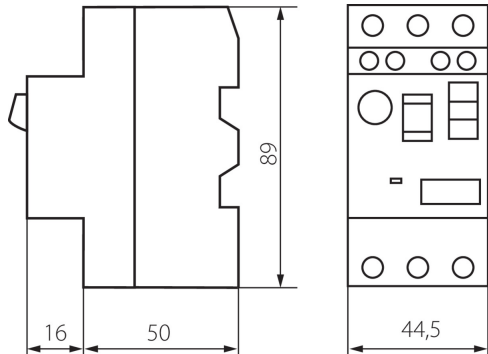

### VŠEOBECNÉ ÚDAJE:

**Kategória používania:** AC-3

**Farba:** biela

**Miesto montáže:** na liste TH35

### TECHNICKÉ PARAMETRE:

**Typ pripojenia:** svorkovnica

**Menovité spínacie napätie  $U_e$  [V]:** 400

**Tepelný prúd  $I_{the}$  [A]:** 6.3

**Stupeň IP:** 20

**Okamžité vybavovací relé [A]:** 78

**Rozpätie nastavenia nadprúdového vybavovacieho relé [A]:** 4-6,3