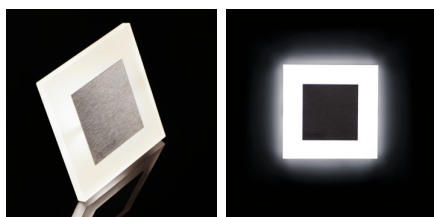

Schodiskové LED svietidlo

APUS je moderný dizajn spojený s atraktívnym svetelným efektom. Je to skvelý nápad pre osvetlenie schodísk a chodieb. Unikátna konštrukcia svietidla zaručuje rovnomerné rozptýlenie svetla. Verzia AC je vybavená transformátorom na 230V AC, ktorý vlezie do montážnej krabice, a verzia PIR je vybavená čidlom pohybu.

VŠEOBECNÉ ÚDAJE:

na zabudovanie do steny: áno

Farba: biela

Miesto montáže: na zabudovanie do steny

Miesto používania: vo vnútri

Minimálna vzdialenosť od osvetľovaného objektu: 0,1m

Možnosť spolupráce so stmievačom: nie

TECHNICKÉ PARAMETRE:

Menovité napätie [V]: 12 DC

Maximálny výkon [W]: 0.8

Trieda ochrany proti zásahu el. prúdom: III

Typ diódy: LED SMD

Svetelný tok [lm]: 15

Farba svetla: studená biela

Teplota farby [K]: 6500

Materiál korpusu: brúsená nehrdzavejúca oceľ, plast

Typ pripojenia: voľné konce káblov

Súčasťou svietidla sú integrované lampy LED s energetickými triedami: A++,A+,A

Doba nahrievania lampy [s]: ≤1

Doba zapnutia lampy [s]: ≤0,5