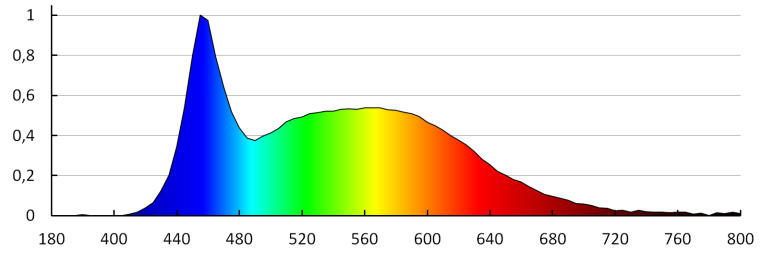

26841 APUS LED W-CW

Schodiskové LED svietidlo

KANLUX S.A. (kat 26841) APUS LED W-CW / LDC (Polar)