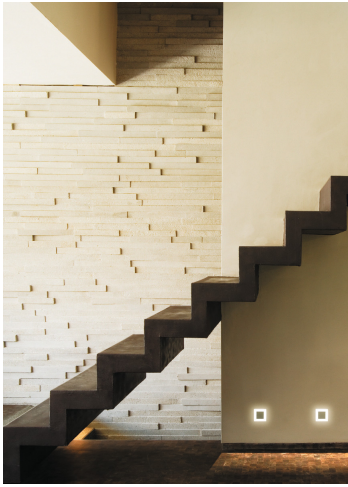

26841 APUS LED W-CW

Schodiskové LED svietidlo

KANLUX S.A. (kat 26841) APUS LED W-CW / LDC (Polar)