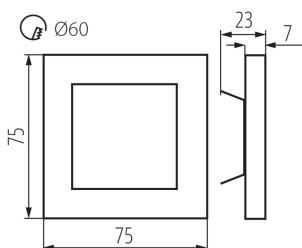

Schodiskové LED svietidlo

APUS je moderný dizajn spojený s atraktívnym svetelným efektom. Je to skvelý nápad pre osvetlenie schodísk a chodieb. Unikátna konštrukcia svietidla zaručuje rovnomerné rozptýlenie svetla. Verzia AC je vybavená transformátorom na 230V AC, ktorý vlezie do montážnej krabice, a verzia PIR je vybavená čidlom pohybu.

VŠEOBECNÉ ÚDAJE:

na zabudovanie do steny: áno

Farba: biela

Miesto montáže: na zabudovanie do steny

Miesto používania: vo vnútri

Minimálna vzdialenosť od osvetľovaného objektu: 0,1m

Možnosť spolupráce so stmievačom: nie

Vymeniteľný zdroj svetla: nie

Dĺžka [mm]: 75

Šírka [mm]: 23

Výška [mm]: 75

Dĺžka vodiča [m]: 0.18

Požadovaný priemer montážnej krabice [Ømm]: 60

Rozmery montážneho otvoru [mm]: 60

Integrovaný LED zdroj svetla: áno

TECHNICKÉ PARAMETRE:

Menovité napätie [V]: 12 DC

Maximálny výkon [W]: 0.8

Trieda ochrany proti zásahu el. prúdom: III

Typ diódy: LED SMD

Svetelný tok [lm]: 15

Farba svetla: studená biela

Teplota farby [K]: 6500

Homogénnosť farieb [SDCM]: ≤6

Koeficient podania farieb Ra: ≥80

Životnosť [h]: 50000

Počet cyklov zap./vyp.: ≥20000

Svetelná účinnosť lampy [lm/W]: 19

Rozpätie teploty prostredia, na ktorú môže byť výrobok vystavený [°C]: 5÷25

Materiál korpusu: brúsená nehrdzavejúca oceľ, plast

Typ pripojenia: voľné konce káblov

Súčasťou svietidla sú integrované lampy LED s energetickými triedami: A++,A+,A

Doba nahrievania lampy [s]: ≤1

Doba zapnutia lampy [s]: ≤0,5

Stupeň IP: 20