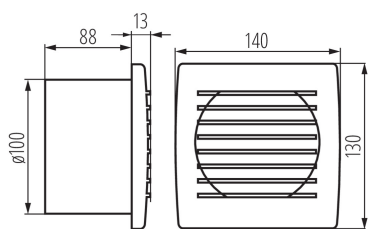

Ventilátor

Ventilátory série Kanlux CYKLON EOL sú k dispozícii v troch veľkostiach a priemeroch 100, 120 a 150mm. Sú vyrobené z plastu v bielej farbe. Ich výkon je 19 a 20 a 22W. Počet otáčok z každej veľkosti je 2550/min.

### VŠEOBECNÉ ÚDAJE:

**Farba:** biela

**Miesto montáže:** na zabudovanie do steny

**Miesto používania:** vo vnútri

**Vypínač:** áno

**Dĺžka [mm]:** 140

**Šírka [mm]:** 101

**Výška [mm]:** 130

**Montážny otvor [mm]:** Ø100

**Dĺžka kábla [m]:** 1.9

**Dĺžka vodiča [m]:** 1.9