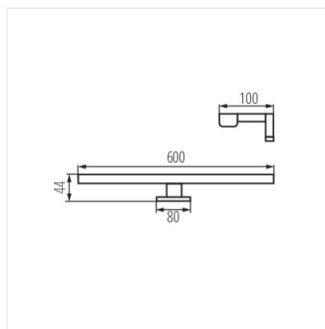

ASTIM IP44 12W-NW-C

ASTIM IP44 12W