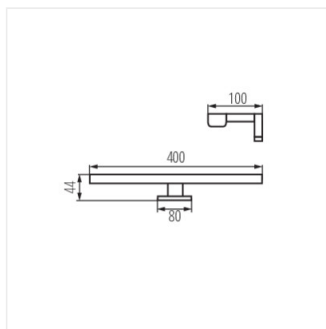

ASTIM IP44 12W-NW-W

ASTIM IP44 8W