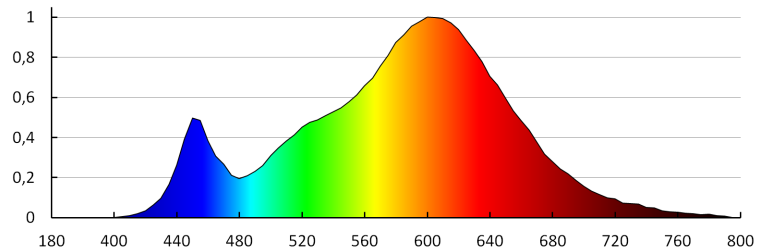

DODATOČNÉ INFORMÁCIE:

- vhodné pre montáž na normálne horľavé povrchy

KANLUX S.A. (kat 23104) TERRA LED / Krzywa rozsytu światła (biegunowo)