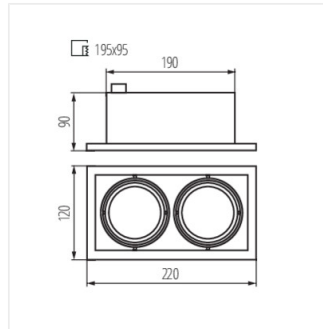

MERIL DLP-250