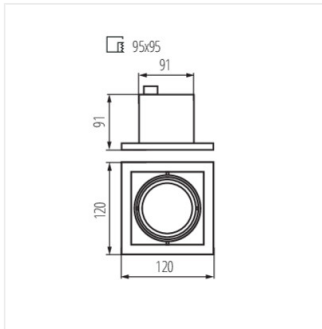

MERIL

Stropné bodové svietidlo

MERIL DLP-50