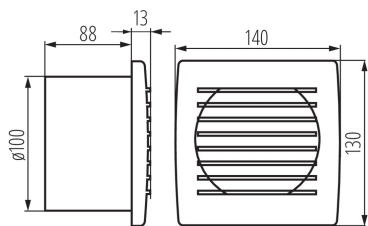

Ventilátor

Ventilátory série Kanlux CYKLON EOL sú k dispozícii v troch veľkostiach a priemeroch 100, 120 a 150mm. Sú vyrobené z plastu v bielej farbe. Ich výkon je 19 a 20 a 22W. Počet otáčok z každej veľkosti je 2550/min.

VŠEOBECNÉ ÚDAJE:

Farba: biela

Miesto montáže: na zabudovanie do steny

Miesto používania: vo vnútri

Dĺžka [mm]: 140

Šírka [mm]: 101

Výška [mm]: 130

Montážny otvor [mm]: Ø100

TECHNICKÉ PARAMETRE:

Menovité napätie [V]: 220-240 AC

Menovitá frekvencia [Hz]: 50

Maximálny výkon [W]: 19

Trieda ochrany proti zásahu el. prúdom: II

Otáčky motora: 2550

Typ ložiska: posúvne

Typ pripojenia: svorkovnica

Rozpätie priemerov používaných vodičov [mm²]: 1

Akustický tlak [dB]: 38

Objemový prietok vzduchu [m³/hod.]: 100

Príkon motora [W]: 19

Stupeň IP: X4

Stupeň ochrany: II

DODATOČNÉ INFORMÁCIE:

- Počet otáčok: 2550 / min
- objemový prietok vzdušiny 100m³/h
- hladina hluku 38dB (A)
- model CYKLÓN EOL100HT je navyše vybavený čidlom vlhkosti, ktoré umožňuje zapnutie ventilátora po dosiahnutí nastavenej úrovne vlhkosti