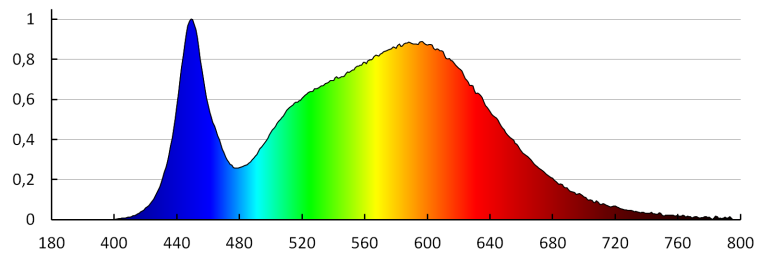

DODATOČNÉ INFORMÁCIE:

- Nastaviteľný uhol svietenia

KANLUX S.A. (kat 28990) REKA LED EL 7W-L-GR / LDC (Polar)