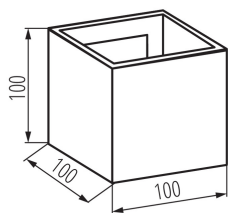

Fasádne svietidlo

Hlavnou výhodou svietidla REKA je vizuálne zaujímavý efekt svetla, ktorý sa dá vytvoriť pomocou nastavenia uhla svetelných paprskov. Pomocou krycích klapiek si sami môžete meniť uhol vyžarovania a to z dolnej, aj z hornej časti svietidla. Použitie svietidla REKA sa dá nielen pri osvetlení vnútorných častí budov, ale vďaka krytiu svietidla IP54, sa dá svietidlo použiť pri nasvetľovaní vonkajších fasád.

VŠEOBECNÉ ÚDAJE:

Farba: grafit

Miesto montáže: na zabudovanie na stenu

Miesto používania: vo vnútri a vonku

Minimálna vzdialenosť od osvetľovaného objektu: 0,5m

Možnosť spolupráce so stmievačom: nie

Wykrywanie ruchu: nie

Vymeniteľný zdroj svetla: nie

Smer svietenia svietidla: hore a dole

Dĺžka [mm]: 100

Šírka [mm]: 100

Výška [mm]: 100

Integrovaný LED zdroj svetla: áno

TECHNICKÉ PARAMETRE:

Menovité napätie [V]: 220-240 AC

Menovitá frekvencia [Hz]: 50/60

Maximálny výkon [W]: 7

Trieda ochrany proti zásahu el. prúdom: I

Typ diódy: LED COB

Svetelný tok [lm]: max 360

Farba svetla: biela

Teplota farby [K]: 4000

Homogénnosť farieb [SDCM]: ≤6

Koeficient podania farieb Ra: ≥80

Životnosť [h]: 30000

Počet cyklov zap./vyp.: ≥20000

Uhol svietenia [°]: max 90

Rozpätie teploty prostredia, na ktorú môže byť výrobok vystavený [°C]: -15÷35

Materiál korpusu: hliníková zliatina

Typ pripojenia: skrutková svorkovnica

Rozpätie priemerov používaných vodičov [mm²]: 1

Súčasťou svietidla sú integrované lampy LED s energetickými triedami: A++, A+, A

Doba nahrievania lampy [s]: ≤1

Doba zapnutia lampy [s]: ≤0,5