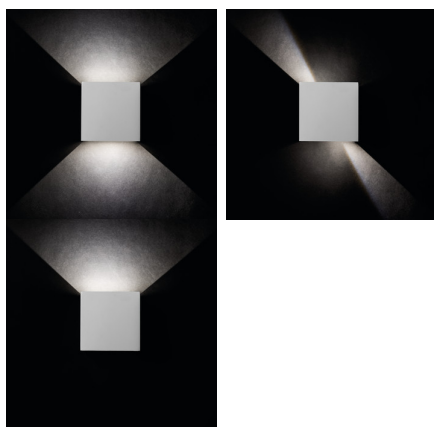

Fasádne svietidlo

Hlavnou výhodou svietidla REKA je vizuálne zaujímavý efekt svetla, ktorý sa dá vytvoriť pomocou nastavenia uhla svetelných paprskov. Pomocou krycích klapiek si sami môžete meniť uhol vyžarovania a to z dolnej, aj z hornej časti svietidla. Použitie svietidla REKA sa dá nielen pri osvetlení vnútorných častí budov, ale vďaka krytiu svietidla IP54, sa dá svietidlo použiť pri nasvetľovaní vonkajších fasád.

### VŠEOBECNÉ ÚDAJE:

**Farba:** grafit

**Miesto montáže:** na zabudovanie na stenu

**Miesto používania:** vo vnútri a vonku

**Minimálna vzdialenosť od osvetľovaného objektu:** 0,5m

**Možnosť spolupráce so stmievačom:** nie

### DODATOČNÉ INFORMÁCIE:

- Nastaviteľný uhol svietenia

KANLUX S.A. (kat 28990) REKA LED EL 7W-L-GR / LDC (Polar)

Luminaire: KANLUX S.A. (kat 28990) REKA LED EL 7W-L-GR  
Lamps: 1 x REKA LED EL 7W-L-GR